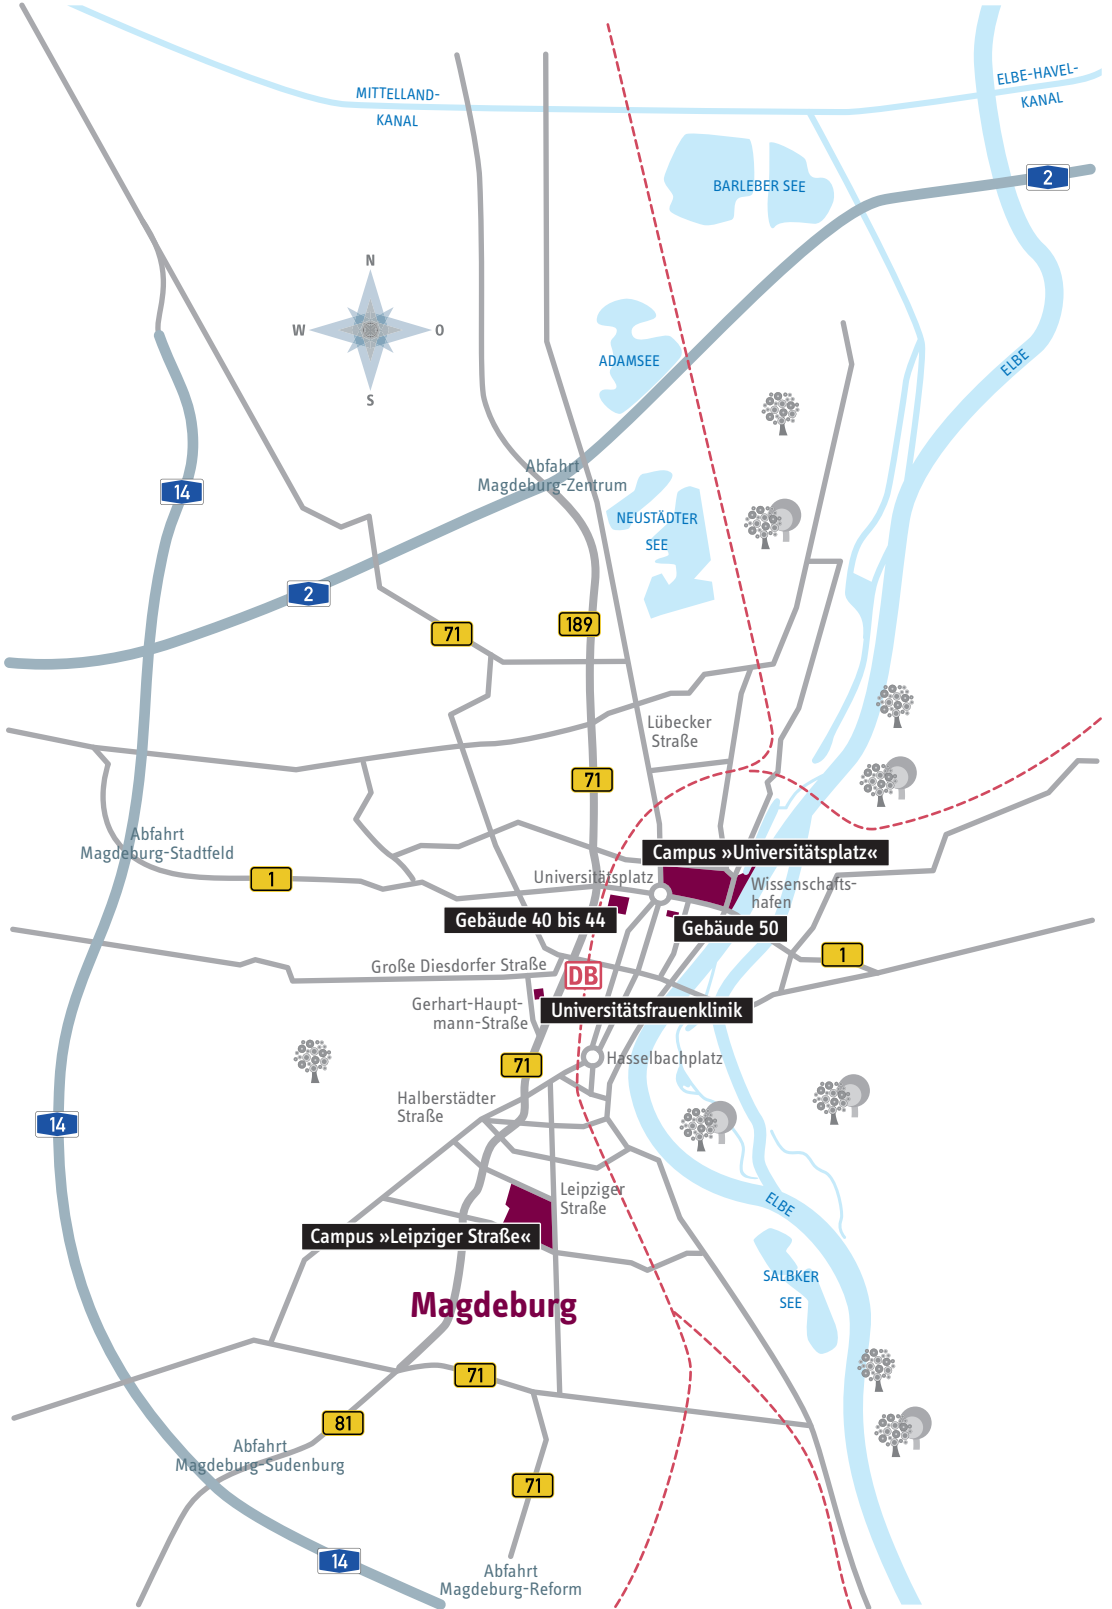

Der Campus im Stadtgebiet

Campus »Leipziger Straße«

Universitätsklinikum

Magdeburg A.ö.R.

Hubschrauberlandeplatz

Richtung
Stadtzentrum

H Haltestelle
Fermersleber Weg

Leipziger
Straße

Hubschrauberlandeplatz

H Haltestelle
Universitätsklinikum

Leipziger
Straße

H Haltestelle
Brenneckestraße

Richtung
Leipziger Chaussee
und Reform

Legende

- | | | |
|---|--|------------------|
| — Straße | Haus | Blutspende |
| Weg/Durchgang | Information | Dialyse (KfH) |
| Straßenbahn (Haltestelle) | Haus mit rollstuhlgerechtem Zugang | Speisen/Getränke |
| Anfahrt und Einfahrt | Haus mit rollstuhlgerechtem Zugang und rollstuhlgerechtem WC | Kaffeestube |
| Ziel: Fermersleber Weg 25
Breitengrad: 52.1053632
Längengrad: 11.614562 | Notaufnahme | Raum der Stille |
| Parkplatz | | |

Magdeburger Ring 71

Campus »Universitätsplatz«

Legende

— Straße	➔ Anfahrt und Einfahrt	Gebäude	🚶 GB 12/13 Flur: Übergang von 12 in 13 GB 31 Flur: Eingangsbereich GB 41 Flur: vor Bewegungsfläche GB 42 Flur: vor Bewegungsfläche GB 82 Flur: vor 061 (MRT)	♿ Gebäude mit rollstuhlgerechtem Zugang	🍴 Speisen/Getränke	🧠 Psychosoziale Studierendenberatung
⋯ Weg/Durchgang	🚗 Ziel: Falkenbergstraße Breitengrad: 52.1398 Längengrad: 11.6413	i 09 allgemeine Info		♿🚻 Gebäude mit rollstuhlgerechtem Zugang und rollstuhlgerechtem WC	☕ Kaffeeestube	🌿 Raum der Stille
🚏 Straßenbahn (Haltestelle)	P Parkplatz	WH Wohnheim-Nummer	41 Sporthalle 1 42 Sporthalle 2 31 Sporthalle 3	★ nur teilweise barrierefrei erreichbar		